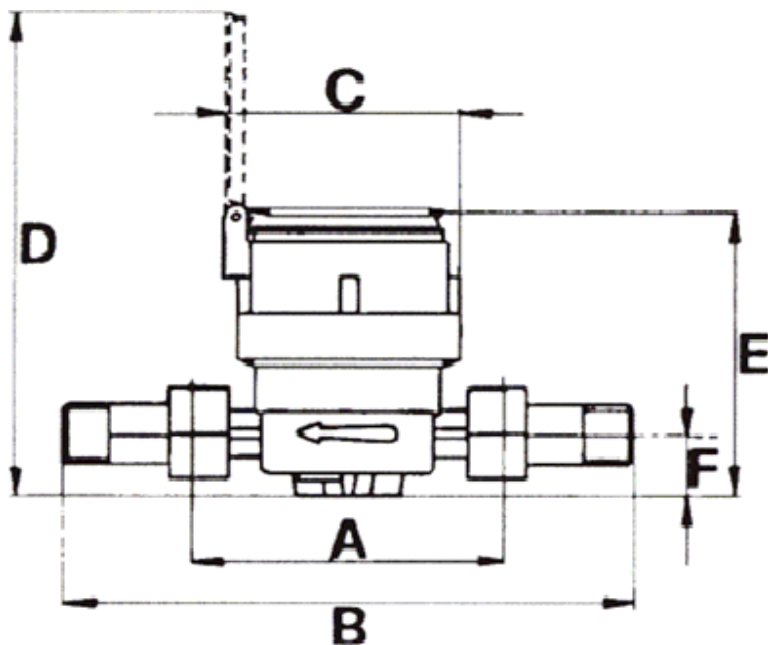

ZÁVITOVÉ VODOMĚRY ETATRON S IMPULSNÍM VÝSTUPEM

- Mosazné vodoměry pro měření objemu vody jsou vybaveny impulsním výstupem
- Tyto vodoměry obsahují magnetické snímače s vysokou spolehlivostí
- Vodoměry jsou suchoběžné a ciferník s mechanismem měření nejsou v kontaktu s kapalinou
- Je možnost výběru pro studenou vodu (do 30 °C) nebo pro teplou vodu (do 90 °C).
- Hodně malá odchylka měření (do 2 %)
- Balení obsahuje vodoměr, kabel s přípojkou a šroubení

Technické parametry:

DN		mm	13	20	25	30	40	50
Připojení		coul "	1/2"	3/4"	1"	1" 1/4	1" 1/2	2"
Q _n	Nominální průtok	m ³ / _h	1,5	2,5	3,5	5	10	15
Q _{max}	Maximální průtok	m ³ / _h	3	5	7	10	20	30
Q _t	Minimální požadovaný průtok s měřením ± 2% odchylky	l/h	120	200	280	400	800	3000
Q _{min}	Minimální požadovaný průtok s měřením ± 2% odchylky	l/h	30	50	70	100	200	450
	Startovací průtok	l/h	10	15	20	20	25	60
	Ciferník od / do	m ³	0,0001 / 100000	0,0001 / 100000	0,0001 / 100000	0,0001 / 100000	0,0001 / 100000	0,0001 / 100000
	Maximální pracovní tlak	bar	16	16	16	16	16	16
	Testovací tlak	bar	25	25	25	25	25	25
A	Délka vodoměru bez přípojek	mm	110	130	160	160	200	300
B	Stavební délka vodoměru včetně přípojek	mm	190	228	260	280	340	460
C	Průměr ciferníku	mm	80	80	100	100	110	136
D	Celková výška	mm	175	175	185	185	195	220
E	Celková výška se zavřeným víkem	mm	108	108	128	128	142	140
F	Výška do poloviny potrubí	mm	24	24	34	34	42	70
	Celková váha včetně přípojek	Kg	1,050	1,250	1,850	2,150	3,540	9,700
	Váha bez přípojek	Kg	0,890	1,010	1,380	1,440	2,500	7,400
	Impulsů na liter – standardní provedení	imp / l	4	4	4	4	4	4

* Standardní provedení.

Max možné napětí je 24 V - 0,2A
Délka kabelu v balení: 2 m

Graf tlakové ztráty vodoměrů:

Dodavatel:

AGRO AQUA PRO s.r.o.
Politických vězňů 912/10, Nové Město, 110 00 Praha 1
www.agroaquapro.cz info@agroaquapro.cz
© AGRO AQUA PRO s.r.o. 2018