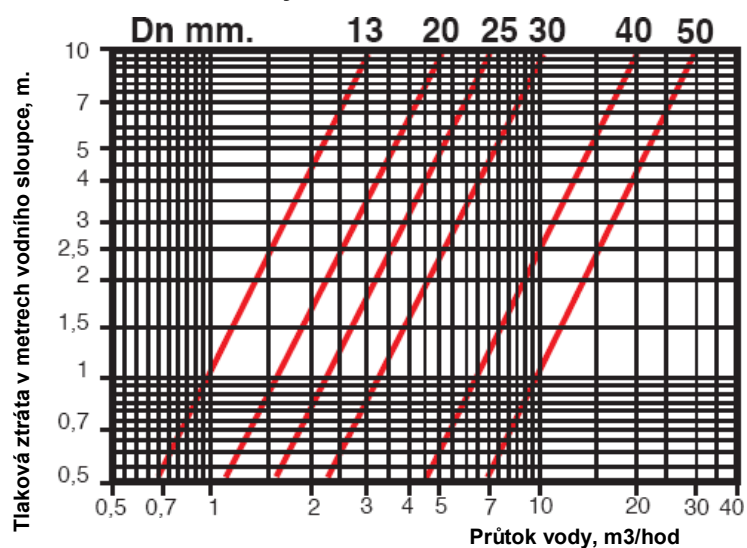

Graf tlakové ztráty vodoměrů:

Dodavatel:

AGRO AQUA PRO s.r.o.
Politických vězňů 912/10, Nové Město, 110 00 Praha 1
www.agroaquapro.cz info@agroaquapro.cz
© AGRO AQUA PRO s.r.o. 2018