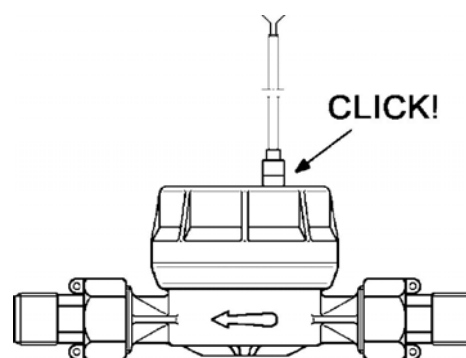

Impulsní výstup:

Standardní provedení: 0,25 litrů na jeden impuls. (4 impulsy / liter).

Na přání lze objednat s následujícím impulsním provedením:

Litrů na 1 impuls											
0,25*	0,5	1	2,5	5	10	25	50	100	250	500	1000

* Standardní provedení.

Max možné napětí je 24 V - 0,2A
Délka kabelu v balení: 2 m