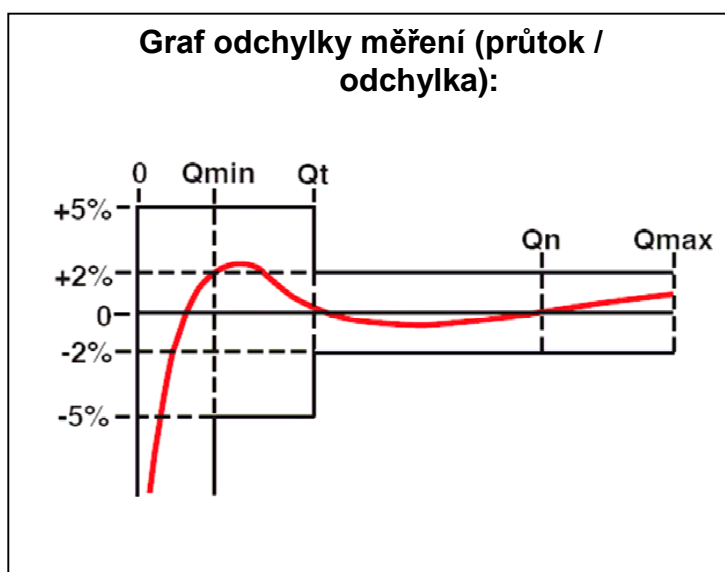

Impulsní výstup:

Standardní provedení: 0,25 litrů na jeden impuls. (4 impulsy / liter).

Na přání lze objednat s následujícím impulsním provedením:

Litrů na 1 impuls											
0,25*	0,5	1	2,5	5	10	25	50	100	250	500	1000

* Standardní provedení.

Max možné napětí je 24 V - 0,2A
Délka kabelu v balení: 2 m